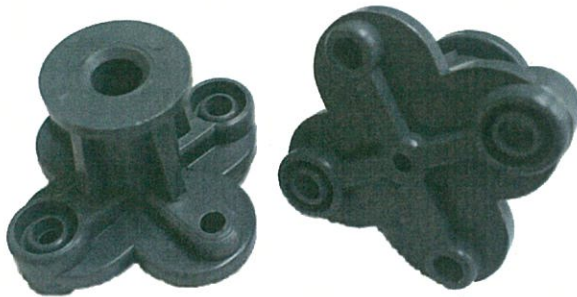

# シキプレート

材質：PP カラー：グレー系

十字型	L	100×5=500
	LL	50×4=200
角型	S	200×5=1,000
	L	350×1=350

# 新ポリパタベース

材質：PP カラー：グレー系

6mm (5/16")	2,000×1=2,000
8mm (3/8")	2,000×1=2,000

クギトレ仕様になっています

取扱店

※製品の色は印刷物ですので実際の色調とは若干異なる場合があります。